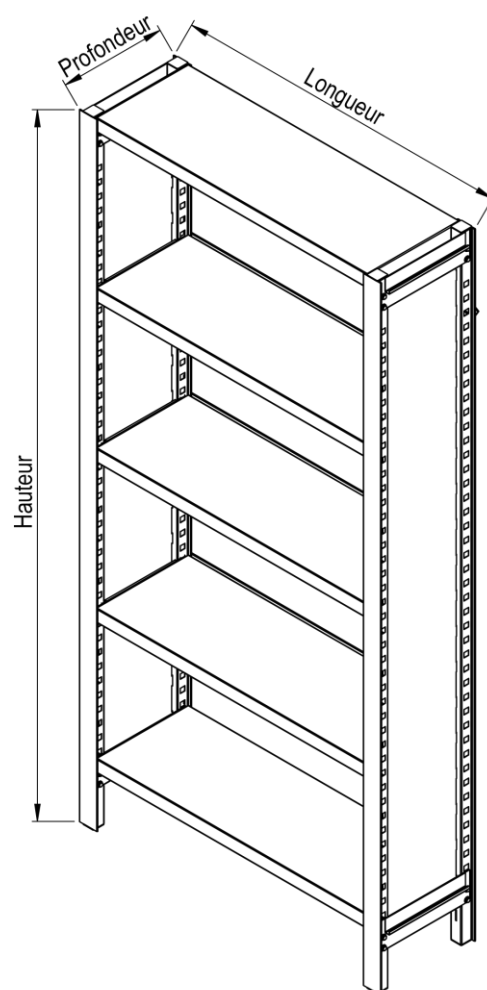

Rayonnage bureautique

Rayonnage modulaire pour bureau repende aux besoins de stockage et d'archivage des tous vos documents

- Un produit démontable
- Tablettes tôlees.
- Montage simple
- Polyvalent
- Extensible

Echelle :

- Ouverte ou pleine : sans perforation en façade
- Montants profils carré section 35x35mm
- Perforations latérales au pas de 50mm
- Finition peinture poudre Epoxy ou Galvanisée

Tablette :

- Se fixe par des consoles tôlees
- En tôle pliée Epr. : 08/10é
- Capacité de charge : jusqu'à 100 Kg / niveau
- Finition peinture poudre Epoxy

Accessoires :

- Sabot en plastique noir
- Bouchon en plastique noir
- Croisillons de stabilité
- Fond tôleés

Dimension :

Hauteur	Longueur	Profondeur
2000 mm	880 mm	300 mm 400 mm 500 mm 600 mm